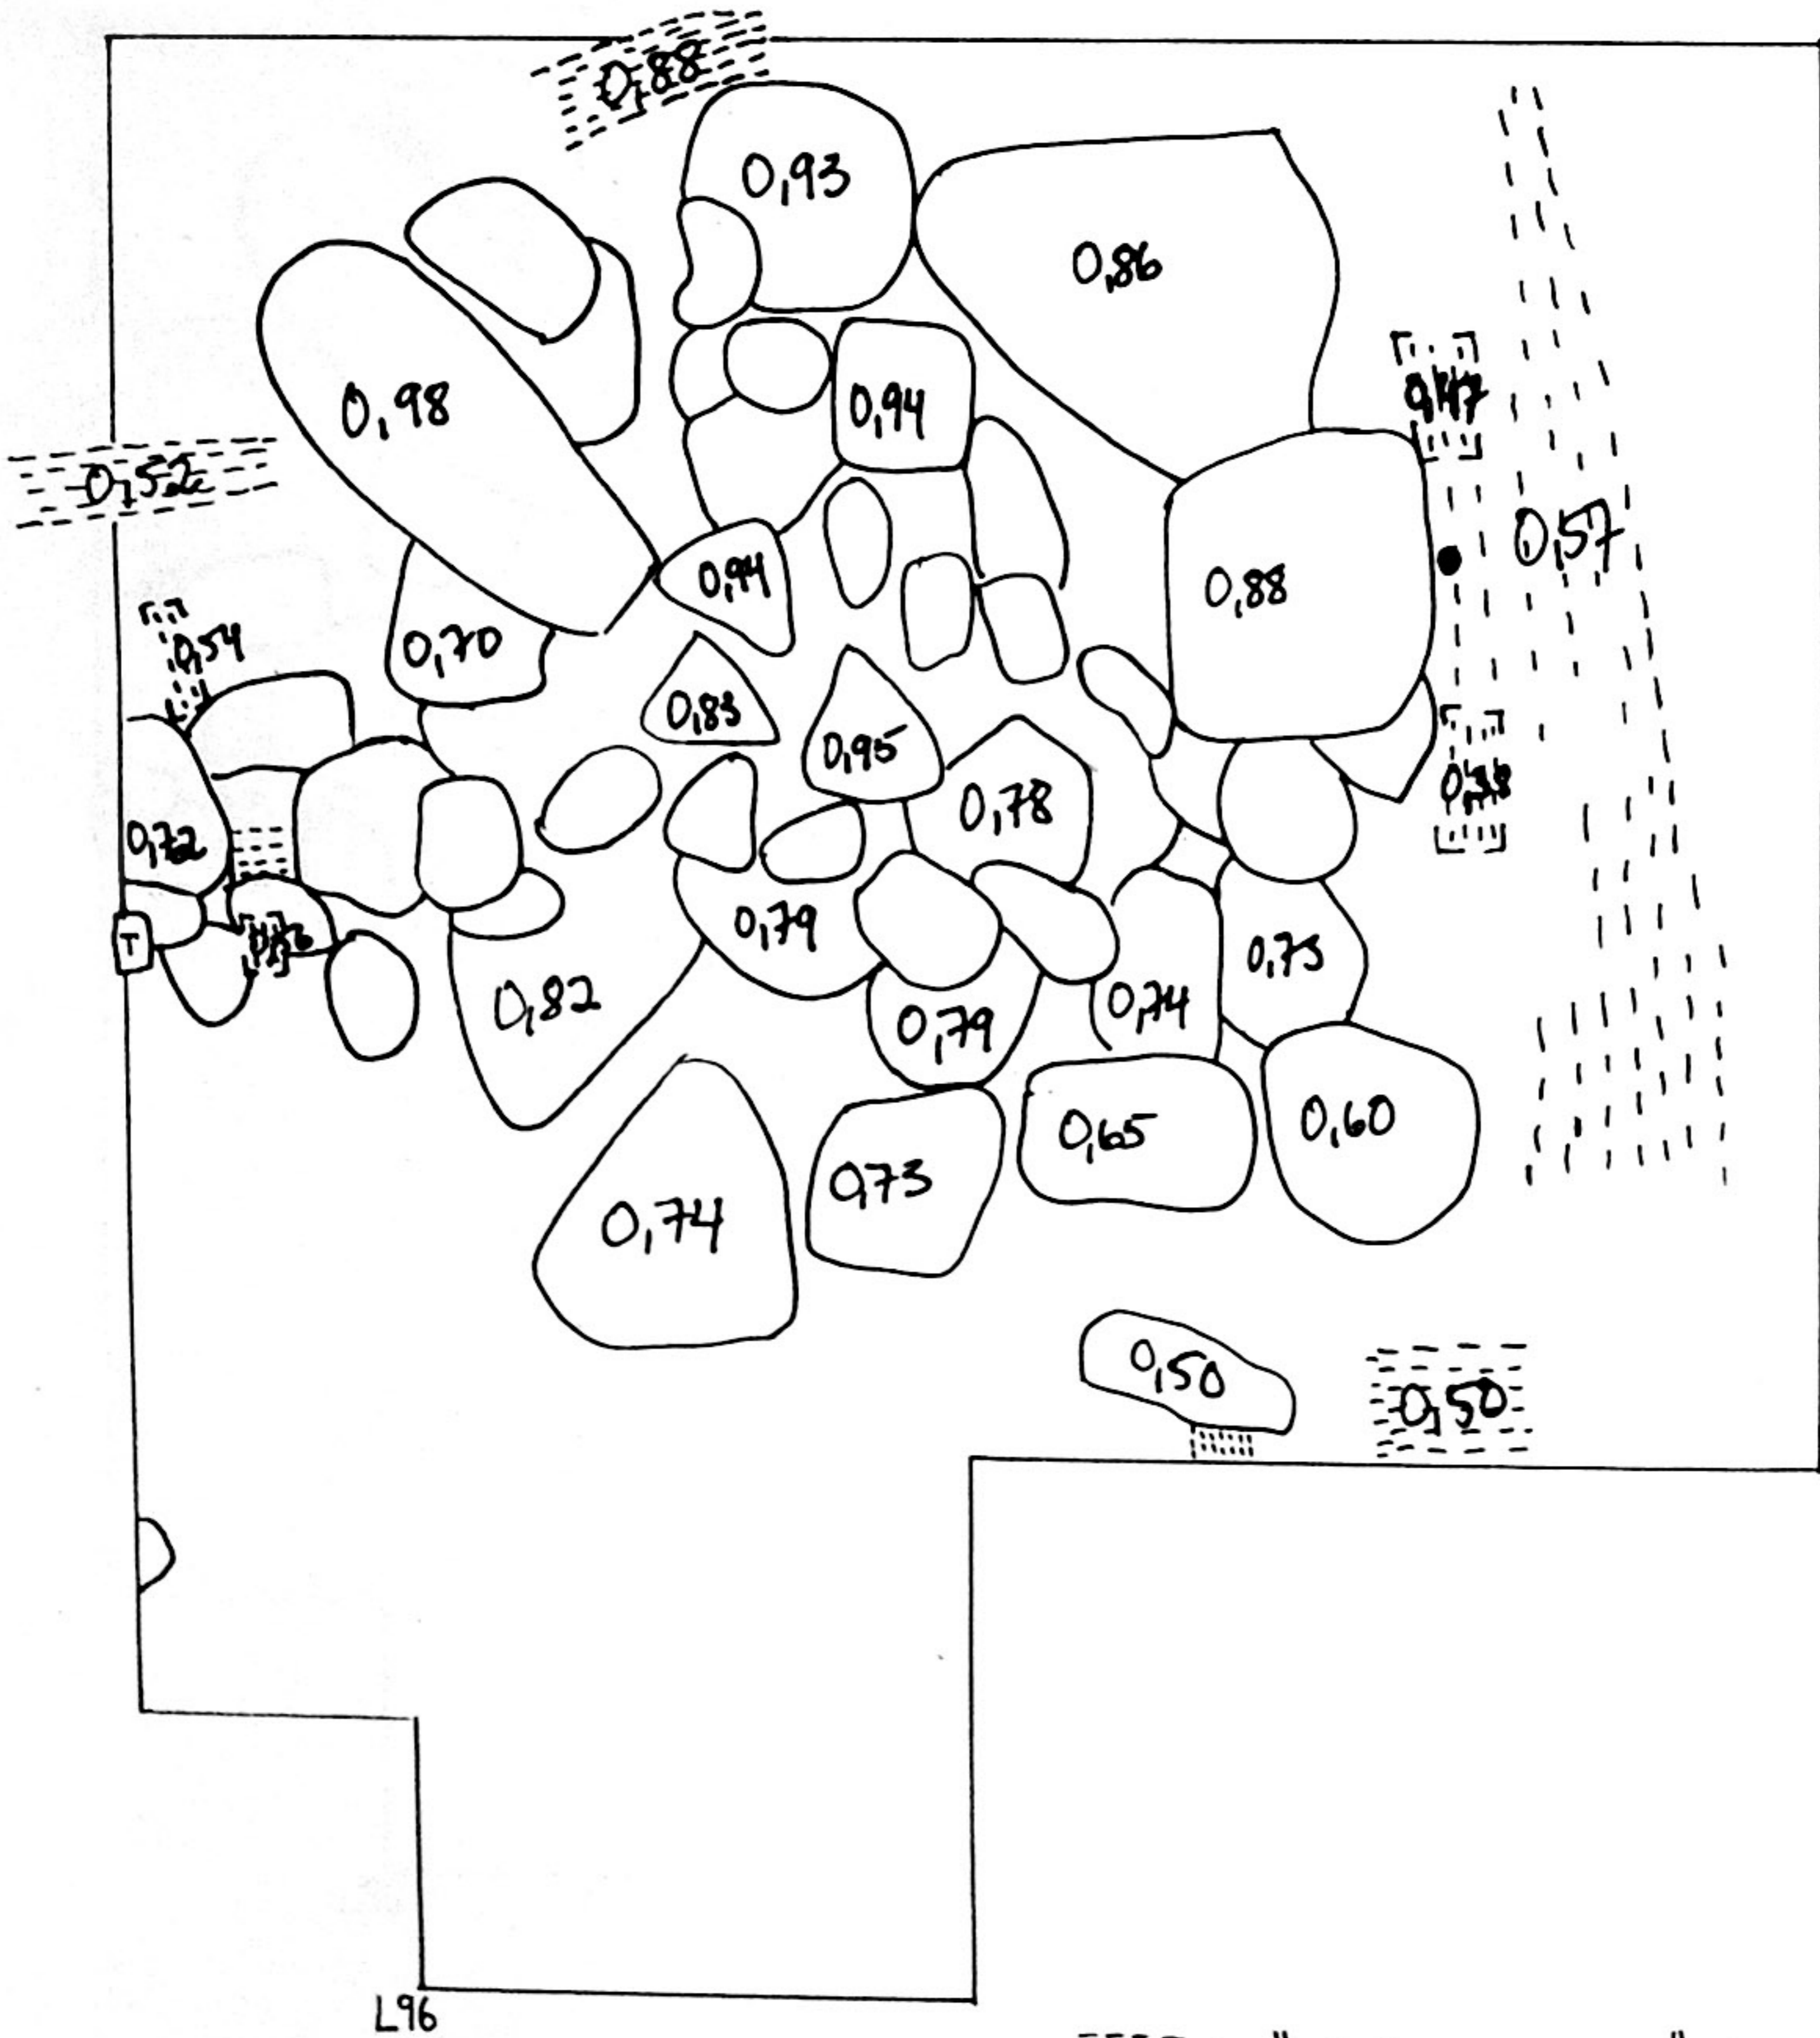

Eldpallen, schaktplan med höjder stenar o trä

1 meter

⋮⋮⋮ bränt virke

▭ obränt virke

● myrnt

Östra röset
Grännäs
Alfta sn
Hälsingland
20-22/5-08